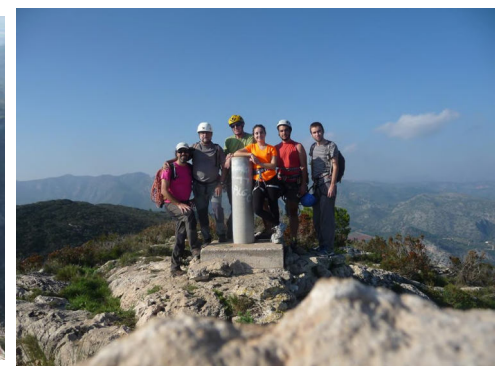

[Más fotos de Juanvi Hoyos en Facebook](#)

[Más fotos de Enrique Expósito en Facebook](#)

[Más fotos de José Tudela en Google](#)

Recuerda que la responsabilidad de estar en posesión del **seguro de accidentes** adecuado a la actividad es de cada participante

Multiactividad en el Molló

Salida de Valencia: Gasolinera de los Anzuelos a las 9 de la mañana.

Punto de encuentro en Gandia: 10 h en el colegio los naranjos. ([Ver situación en Google](#))

Multiactividades

SENDERISMO:

Subida al pico "Molló de la Creu".
Distancia 12km. Tiempo 3 horas ida y vuelta. Desnivel 400m.
Recorrido circular.

Cresta del Mollo

ESCALADA:

Via larga: Esperó SE al molló " homo marxuqueriensis" 180m V+. Aproximación: 45' aproximación, 1h30'/ 2h escalada hasta la cumbre. [+INFO](#)

Deportiva: zona de escalada del molló hay unas 6/8 vias de cuarto, quinto equipadas, primeras chapas alejan.

ESPELEO:

Cova la recambra: cueva que se entra andando y hay un pequeño rapel de salida. Aproximación 40' , entrada cueva 1h.