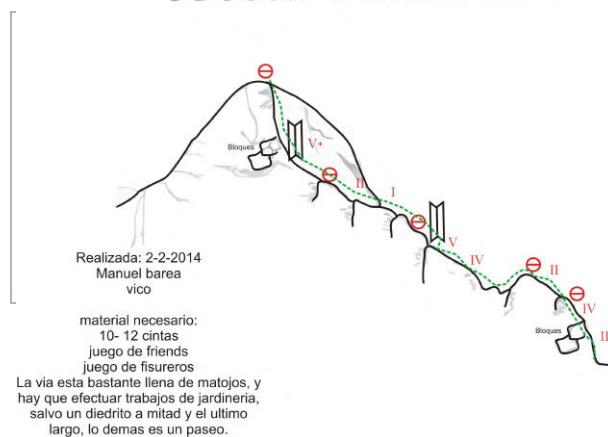

Multiactividad en el Molló

Salida de Valencia: Gasolinera de los Anzuelos a las 9 de la mañana.

Punto de encuentro en Gandia: 10 h en el colegio los naranjos. ([Ver situación en Google](#))

Multiactividades

SENDERISMO:

Subida al pico "Molló de la Creu".
Distancia 12km. Tiempo 3 horas ida y vuelta. Desnivel 400m.
Recorrido circular.

Cresta del Mollo

ESCALADA:

Via larga: Esperó SE al molló " homo marxuqueriensis" 180m V+. Aproximación: 45' aproximación, 1h30'/ 2h escalada hasta la cumbre. [+INFO](#)

Deportiva: zona de escalada del molló hay unas 6/8 vias de cuarto, quinto equipadas, primeras chapas alejan.

ESPELEO:

Cova la recambra: cueva que se entra andando y hay un pequeño rapel de salida. Aproximación 40' , entrada cueva 1h.