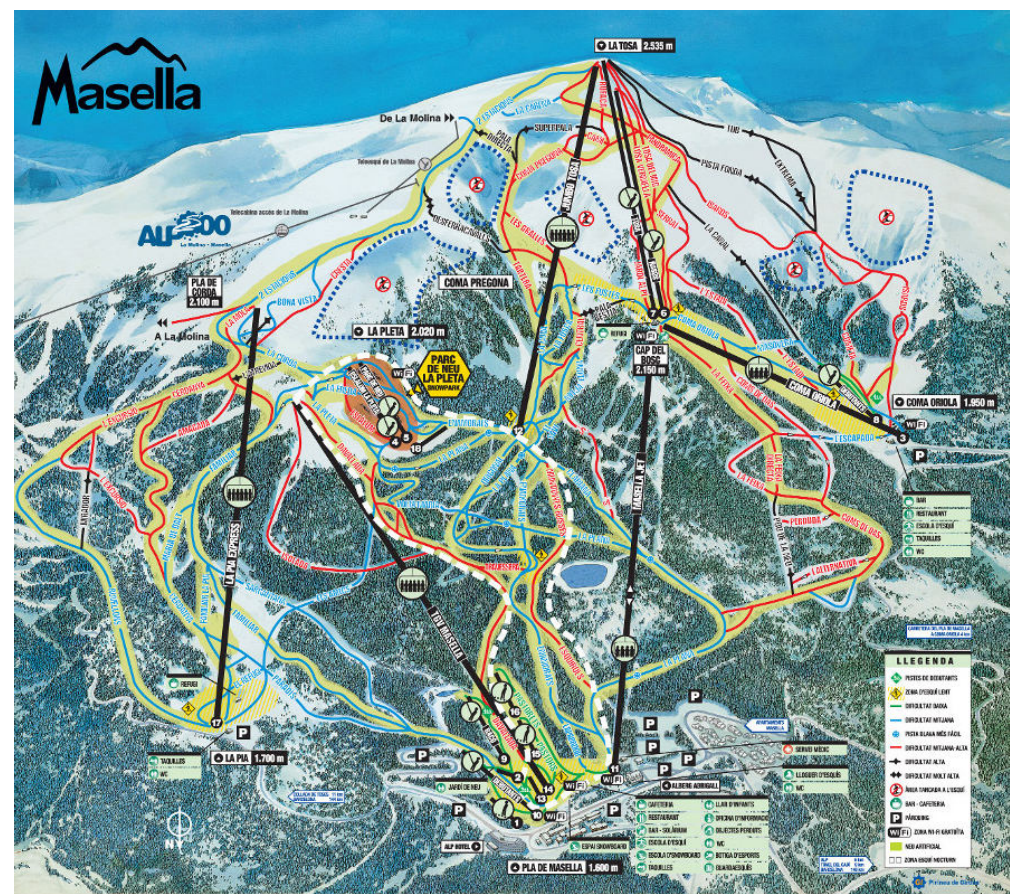

Esquí en La Masella

Alojamiento en **Alberg Abraigall** Masella, a pie de pistas.

Incluye:

- **PENSIÓN:** cena y alojamiento del viernes ; desayuno, cena y alojamiento del sábado y desayuno del domingo.
- **FORFAIT:** 2 días. (En el precio del forfait está incluido el seguro.)

El plazo límite para cerrar la salida es el 12 de febrero.

[El Tiempo y parte de nieve en La Masella](#)

[WebCams de la estación](#)

Recorda que en participar en qualsevol activitat del CIM, acceptes la seua [exempció de responsabilitat](#).