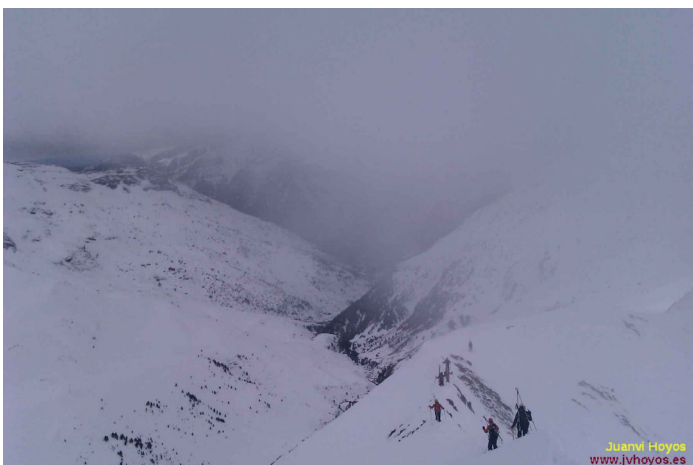

120217. Esquí en Formigal

[Rosa Asensio](#)

By [Rosa Asensio](#) – 📅 17 Enero 2012 – 📅 Última actualización: 11 Diciembre 2014 – 👁 Visto: 6343

Esquí en Formigal

17-19 de febrero de 2012

Esquí en Formigal

(17-19 de febrero de 2012)

Alojamiento en el Albergue QUINTA VISTA ALEGRE en el Pueyo de Jaca
www.alberguedelpueyo.es

Incluye:

- PENSIÓN: cena viernes 17; desayuno y cena sábado 18 y desayuno domingo 19
- FORFAIT: Cabe la posibilidad de contratar 1 o 2 días. (dado que en el viaje del año pasado a muchos de nosotros nos sobró el forfait del último día por mal tiempo y lo podremos utilizar, de no haberlo hecho ya, para este viaje)

Coste:

- **Mayores de 26 años: PENSIÓN+1FF 95€ ---- PENSIÓN +2FF 130€**
- **De 12 a 26 años: PENSIÓN+1FF 85€ ..... PENSIÓN+2FF 120€**
- **Niños de 6 a 11 años: PENSIÓN+1FF 75€ .....PENSIÓN+2FF 105€**

NOTA: En el precio del forfait está incluido el seguro y el precio de la tarjeta, por lo que el último día podéis recuperar en las taquillas de la estación los 3 euros de cada tarjeta devuelta.

Viaje en coches particulares. Quien necesite o aporte plaza de coche debe acudir a las reuniones del club para organizarse.

Coordinan Rosa Asensio maria_airos@yahoo.es y Mariluz Domínguez mluzdo@gmail.com.

Ingresar el dinero en la cuenta del Club 2077-0720-82-1101032335, y llamar o enviar un mail a las coordinadoras indicando nombres completos y la fecha y hora del ingreso-transferencia.

COMPLETO ya no quedan plazas

Las plazas se cubrirán por orden de recepción de los avisos (No contar con que se tiene plaza hasta recibir confirmación de las coordinadoras).

A los que se queden sin plaza, quedarán en lista de espera. Si al final no se consigue plaza para ellos se les devolverá el dinero.

- [El Tiempo en Formigal (predicción a 14 días)](#) -

- [Parte de nieve de la estación de Formigal](#) -

- [WebCams de la estación de Formigal](#) -

En la web se publicarán los avisos y las últimas novedades. Visita <http://cimvalencia.es> para estar informado.

Más actividades en propuestas de socios y Finestra oberta